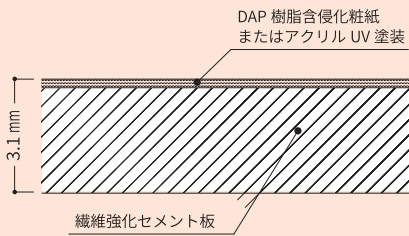

キューブホワイト [CW]

パールホワイト撥油 [PW]  
撥油タイプ

パールスノー [PS]  
マグネット対応タイプ

通常タイプ 全 11 色

通常タイプ **DAP UV**

マグネット対応タイプ **UV**

**DAP** DAP 樹脂含侵化粧紙タイプ

デザイン性が高く、フラットな表面仕上げでお手入れも簡単

**UV** アクリル UV 塗装タイプ

表面塗装で立体感のあるデザインが特徴  
湿気や耐薬品性に強く、非住宅にも使用可能

■ウォーリア W-DP 規格

★は受注生産品です。ご注文前に必ず納期確認をお願いいたします。

呼称	規格	コード	色番	単品価格 (枚)	梱包価格	梱包内容	バラ出荷対応
ウォーリア W-DP	910×1,820mm	WDP6□	PW PB SW CW LS MG MV	¥23,700	¥23,700	1 枚入	○ 1 枚単位
			MH	¥28,800	¥28,800		
			★CK ★CB CG	¥30,800	¥30,800		
	910×2,420mm	WDP8□	PW PB SW CW LS MG MV	¥30,500	¥30,500		
			MH	¥38,700	¥38,700		
			★CK ★CB CG	¥39,600	¥39,600		
ウォーリア W-DP 撥油タイプ	910×1,820mm	WDPX6□	PW	¥28,800	¥28,800	1 枚入	○ 1 枚単位
	910×2,420mm	WDPX8□		¥38,700	¥38,700		
<b>NEW</b> ウォーリア W-DP マグネット対応タイプ	900×1,800mm	WDPM1PS	★PS	¥47,400	¥47,400	1 枚入	○ 1 枚単位
	900×2,400mm	WDPM2PS		¥59,000	¥59,000		