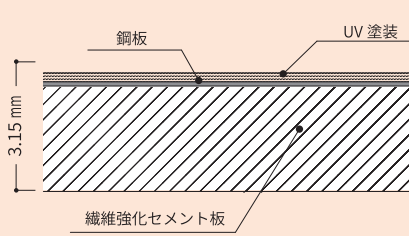

キューブホワイト [CW]

パールホワイト撥油 [PW]  
撥油タイプ

パールスノー [PS]  
マグネット対応タイプ

通常タイプ 全 11 色

通常タイプ **DAP UV**

マグネット対応タイプ **UV**

**DAP** DAP 樹脂含侵化粧紙タイプ

デザイン性が高く、フラットな表面仕上げでお手入れも簡単

**UV** アクリル UV 塗装タイプ

表面塗装で立体感のあるデザインが特徴  
湿気や耐薬品性に強く、非住宅にも使用可能

■ウォーリア W-DP 規格

★は受注生産品です。ご注文前に必ず納期確認をお願いいたします。

呼称	規格	コード	色番	単品価格 (枚)	梱包価格	梱包内容	バラ出荷対応
ウォーリア W-DP	910×1,820mm	WDP6□	PW PB SW CW LS MG MV	¥23,700	¥23,700	1 枚入	○ 1 枚単位
			MH	¥28,800	¥28,800		
			★CK ★CB CG	¥30,800	¥30,800		
	910×2,420mm	WDP8□	PW PB SW CW LS MG MV	¥30,500	¥30,500		
			MH	¥38,700	¥38,700		
			★CK ★CB CG	¥39,600	¥39,600		
ウォーリア W-DP 撥油タイプ	910×1,820mm	WDPX6□	PW	¥28,800	¥28,800	1 枚入	○ 1 枚単位
	910×2,420mm	WDPX8□		¥38,700	¥38,700		
<b>NEW</b> ウォーリア W-DP マグネット対応タイプ	900×1,800mm	WDPM1PS	★PS	¥47,400	¥47,400	1 枚入	○ 1 枚単位
	900×2,400mm	WDPM2PS		¥59,000	¥59,000		