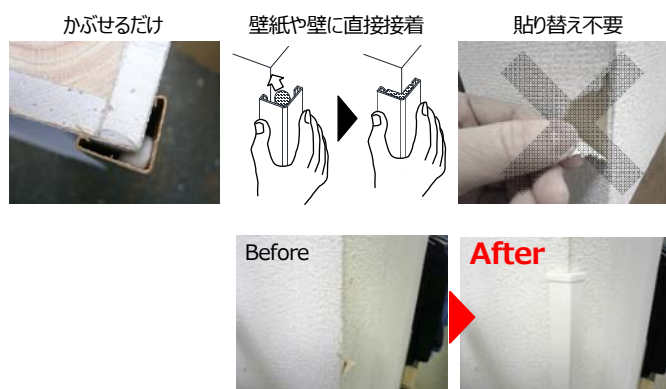

室内の傷んだ出隅部をスッポリ覆って簡単施工・簡単修繕

「壁出隅カバー」を発売

フクビ化学工業株式会社は、室内出隅部に覆いかぶせるだけで美観を向上できる「壁出隅カバー」を開発し、2017年1月25日より全国で発売します。

【発売意図】

出隅部は壁紙が破れたり汚れたりして傷むことがよくあります。その改修方法は主に壁紙の貼り替えですが、貼り替えてもまた同じことが起きることが懸念されます。本製品は、傷んだ出隅部をスッポリ覆って隠すカバー材です。壁紙を貼り替える必要がなくゴミも減らせます。簡単に短時間で美観を向上できる、リフォームに最適な仕様となっています。

【特長】

- ・出隅部（コーナー部）の上に覆いかぶせるだけなので施工が簡単。
- ・壁紙や壁に直接接着するだけなので木下地不要。
- ・壁紙を貼り替えしなくてよいので、ほとんどゴミが出ない。
- ・オール樹脂製で衝撃や水分に強く、壁紙やシート貼り品のような剥がれの心配なし。
- ・リフォームに最適。

【仕様・価格】

・製品図

・参考納まり図

・カラーバリエーション

・規格

呼称	規格	コード	色番	単品価格	梱包価格	梱包内容 (同梱)	バラ出荷
壁出隅カバー17	3,000mm	KDC1□	WBG WB	¥ 770/本	¥38,500	50本 (施工説明書)	○ 1本単位
壁出隅カバー24	3,000mm	KDC2□	WDB FW	¥ 1,040/本	¥52,000	50本 (施工説明書)	○ 1本単位