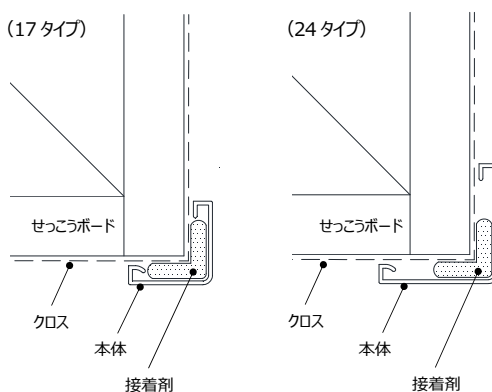

【特長】

- ・出隅部（コーナー部）の上に覆いかぶせるだけなので施工が簡単。
- ・壁紙や壁に直接接着するだけなので木下地不要。
- ・壁紙を貼り替えしなくてよいので、ほとんどゴミが出ない。
- ・オール樹脂製で衝撃や水分に強く、壁紙やシート貼り品のような剥がれの心配なし。
- ・リフォームに最適。

【仕様・価格】

・製品図

・参考納まり図

・カラーバリエーション

・規格

呼称	規格	コード	色番	単品価格	梱包価格	梱包内容 (同梱)	バラ出荷
壁出隅カバー17	3,000mm	KDC1□	WBG WB	¥ 770/本	¥38,500	50本 (施工説明書)	○ 1本単位
壁出隅カバー24	3,000mm	KDC2□	WDB FW	¥ 1,040/本	¥52,000	50本 (施工説明書)	○ 1本単位