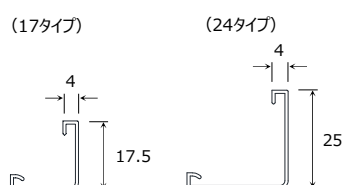

【特長】

- ・出隅部（コーナー部）の上に覆いかぶせるだけなので施工が簡単。
- ・壁紙や壁に直接接着するだけなので木下地不要。
- ・壁紙を貼り替えしなくてよいので、ほとんどゴミが出ない。
- ・オール樹脂製で衝撃や水分に強く、壁紙やシート貼り品のような剥がれの心配なし。
- ・リフォームに最適。

【仕様・価格】

・製品図

・参考納まり図

・カラーバリエーション

・規格

呼称	規格	コード	色番	単品価格	梱包価格	梱包内容 (同梱)	バラ出荷
壁出隅カバー17	3,000mm	KDC1□	WBG WB	¥ 770/本	¥38,500	50本 (施工説明書)	○ 1本単位
壁出隅カバー24	3,000mm	KDC2□	WDB FW	¥ 1,040/本	¥52,000	50本 (施工説明書)	○ 1本単位