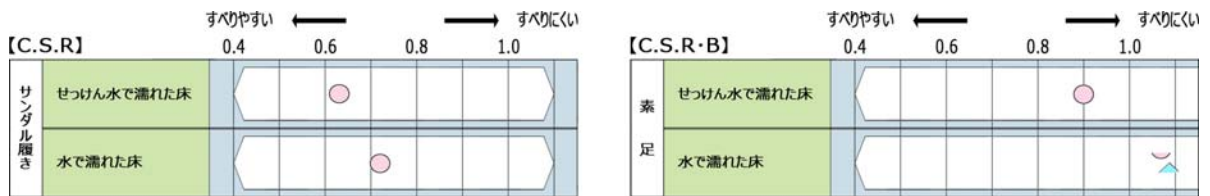

◆転倒衝突時の床のかたさ試験（自社測定）

床のかたさ 仕上げ材	床のかたさ(衝突時の最大加速度:単位G)	
	100	150
あんから	119	
磁器タイル貼床		155

← やわらかい(安全)

かたい(危険) →

(自社測定)

■床のすべり

せっけん水や水で濡れた状態でもすべりにくい表面デザインです

◆床の滑り試験

◇ : 許容範囲    ○ : あんから

(測定: 床性能研究会)

■接触温感

断熱効果があり、足裏の熱が奪われにくく、冷やっとした感じがありません。

接触前

あんから

磁器タイル

(自社測定)