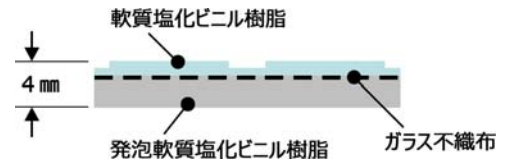

◆転倒衝突時の床のかたさ試験（自社測定）

床のかたさ 仕上げ材	床のかたさ(衝突時の最大加速度:単位G)	
	100	150
あんから	119	
磁器タイル貼床		155

← やわらかい(安全)

かたい(危険) →

(自社測定)

■床のすべり

せっけん水や水で濡れた状態でもすべりにくい表面デザインです

◆床の滑り試験

◇ : 許容範囲    ○ : あんから

(測定: 床性能研究会)

■接触温感

断熱効果があり、足裏の熱が奪われにくく、冷やっとした感じがありません。

接触前

あんから

磁器タイル

(自社測定)

磁器タイルの床と磁器タイル下地に施工した床シートを気温5℃、湿度20%の環境下に静置。一定時間経過した床上を素足で10秒間踏んだ直後の足の裏の温度をサーモグラフィーで測定。

【主な仕様】

- ・表面: 軟質塩化ビニル樹脂
- ・基材: 発泡軟質塩化ビニル樹脂
- ・内容: 1巻
- ・規格・価格

2m × 1,800 mm × 厚 4.0 mm ￥ 29,000 /巻, 10m × 1,800 mm × 厚 4.0 mm ￥ 123,600 /巻