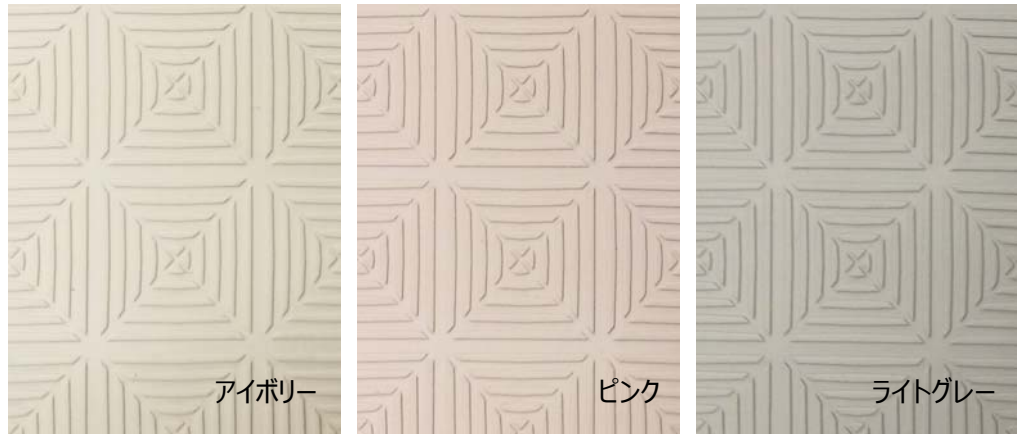

磁器タイルの床と磁器タイル下地に施工した床シートを気温5℃、湿度20%の環境下に静置。一定時間経過した床上を素足で10秒間踏んだ直後の足の裏の温度をサーモグラフィーで測定。

【主な仕様】

- ・表面: 軟質塩化ビニル樹脂
- ・基材: 発泡軟質塩化ビニル樹脂
- ・内容: 1巻
- ・規格・価格

2m × 1,800 mm × 厚 4.0 mm ￥ 29,000 /巻, 10m × 1,800 mm × 厚 4.0 mm ￥ 123,600 /巻

- ・色柄: 3色 (アイボリー, ピンク, ライトグレー)

■別売部材／目皿ベース・小口隠し見切り・あんから用見切

既存の排水口廻りなど床シートの端部処理を容易にする別売り部材を用意いたします

従来の目皿・排水溝廻り一新！