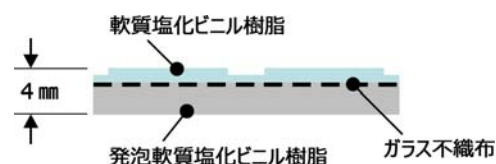

### 【主な仕様】

- ・表面: 軟質塩化ビニル樹脂
- ・基材: 発泡軟質塩化ビニル樹脂
- ・内容: 1巻
- ・規格・価格

2m × 1,800 mm × 厚 4.0 mm ￥ 29,000 /巻, 10m × 1,800 mm × 厚 4.0 mm ￥ 123,600 /巻

- ・色柄: 3色(アイボリー, ピンク, ライトグレー)