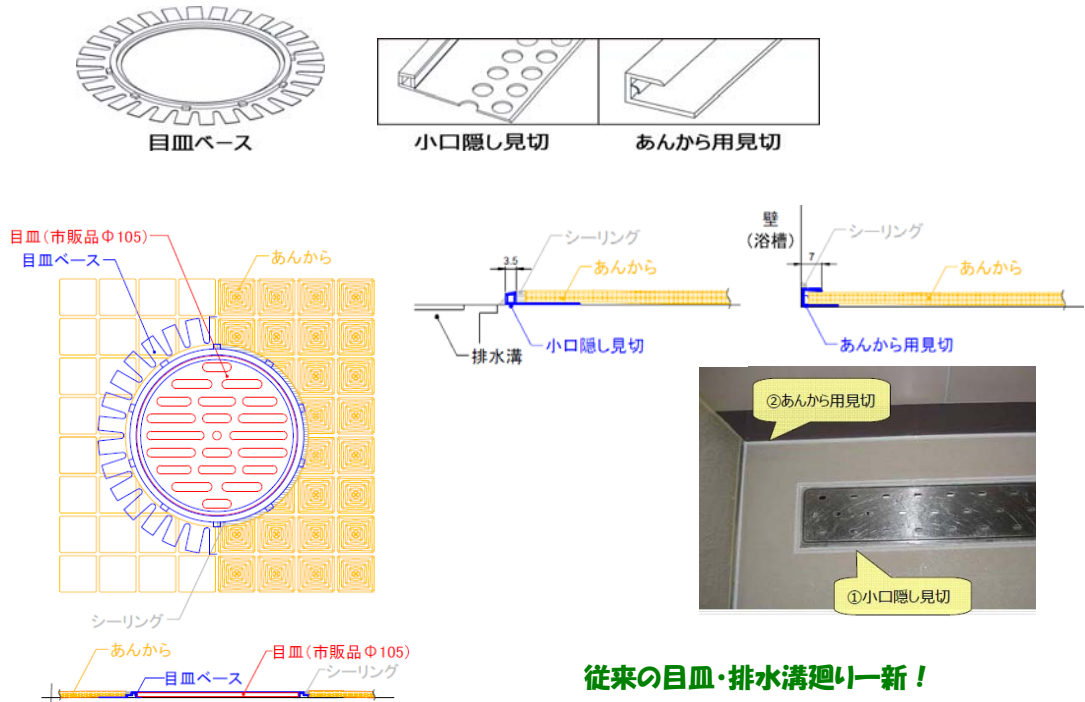

◇ : 許容範囲    ○ : あんから

(測定: 床性能研究会)

■接触温感

断熱効果があり、足裏の熱が奪われにくく、冷やっとした感じがありません。

接触前

あんから

磁器タイル

(自社測定)

磁器タイルの床と磁器タイル下地に施工した床シートを気温5℃、湿度20%の環境下に静置。一定時間経過した床上を素足で10秒間踏んだ直後の足の裏の温度をサーモグラフィーで測定。

【主な仕様】

- ・表面: 軟質塩化ビニル樹脂
- ・基材: 発泡軟質塩化ビニル樹脂
- ・内容: 1巻
- ・規格・価格

2m × 1,800 mm × 厚 4.0 mm ￥ 29,000 /巻, 10m × 1,800 mm × 厚 4.0 mm ￥ 123,600 /巻

- ・色柄: 3色 (アイボリー, ピンク, ライトグレー)

■別売部材／目皿ベース・小口隠し見切り・あんから用見切

既存の排水口廻りなど床シートの端部処理を容易にする別売り部材を用意いたします

従来の目皿・排水溝廻り一新！