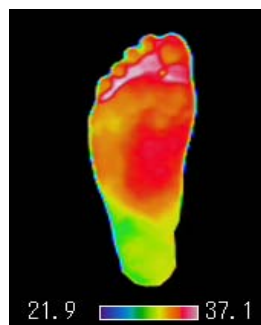

◆転倒衝突時の床のかたさ試験（自社測定）

床のかたさ 仕上げ材	床のかたさ(衝突時の最大加速度:単位G)	
	100	150
あんから	119	
磁器タイル貼床		155

← やわらかい(安全)

かたい(危険) →

(自社測定)

■床のすべり

せっけん水や水で濡れた状態でもすべりにくい表面デザインです

◆床の滑り試験

◇ : 許容範囲    ○ : あんから

(測定: 床性能研究会)

■接触温感

断熱効果があり、足裏の熱が奪われにくく、冷やっとした感じがありません。

接触前

あんから

磁器タイル

(自社測定)

磁器タイルの床と磁器タイル下地に施工した床シートを気温5℃、湿度20%の環境下に静置。一定時間経過した床上を素足で10秒間踏んだ直後の足の裏の温度をサーモグラフィーで測定。

【主な仕様】

- ・表面: 軟質塩化ビニル樹脂
- ・基材: 発泡軟質塩化ビニル樹脂
- ・内容: 1巻
- ・規格・価格

2m × 1,800 mm × 厚 4.0 mm ￥ 29,000 /巻, 10m × 1,800 mm × 厚 4.0 mm ￥ 123,600 /巻