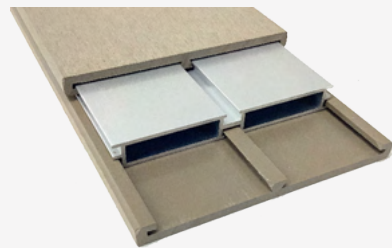

 **PLUSWOOD**
ソライエデッキ ボードフェンス

遮蔽性UPの目隠し仕様

道路や隣家からの気になる視線を遮り、家のプライバシーを守ります。

再生木とアルミの複合材で高強度・高意匠性を実現

フェンスの面材には、表面はささくれや変色が少なく定期的な塗装が不要な再生木「プラスウッド」、内部には部材の強度を支えるアルミを使用しています。

スリムでスタイリッシュな外観

スリムな面材の幅・厚みで、すっきりとした見た目です。

カラーバリエーション

ライトブラウン (LB)

ダークブラウン (DB)

グレー (GY)

製品詳細

製品図

フェンス面材JF1480AN

設計価格表

呼称	品番	色	規格(厚み×幅×長さmm)	入数	バラ出荷	材質	価格	梱包価格	
フェンス面材JF1480AN	1562465	DB	14×80×2480	4	○	PW+アルミ	¥21,000	¥84,000	
	1562466	LB							
	1562467	GY							
ボードフェンス柱セット 直線部用 ※	柱H957 1本 柱取付金具 1個 笠木取付プレート直線部用 1個 バインドタッピングビス4×30 8本 サラタッピングビス4×25 4本 六角頭テクスビス6×70 4本 サラ小ねじ4×37 4本 平ワッシャーM4 4本 袋ナットM4 4個	1562468	DB	50×50×957	1	×	-	¥16,000	¥16,000
		1562469	LB						
		1562470	GY						
ボードフェンス柱セット コーナー部用 ※	柱H957 1本 柱取付金具 1個 笠木取付プレートコーナー部用 1個 バインドタッピングビス4×30 8本 サラタッピングビス4×25 4本 六角頭テクスビス6×70 4本 サラ小ねじ4×37 4本 平ワッシャーM4 4本 袋ナットM4 4個	1562471	DB	50×50×957	1	×	-	¥17,000	¥17,000
		1562472	LB						
		1562473	GY						
フェンス面材端部カバー	1562474	DB	1.4×12.6×79	8	×	ASA	¥160	¥960	
	1562475	LB							
	1562476	GY							
ドリルビス5×45	1562433	DB	M5×45	50	×	SUS	¥36	¥1,800	
	1562434	LB							
	1562435	GY							
笠木2400	1540401	DB	30×95×2400	72	○	PW	¥17,200	¥1,238,400	
	1540402	LB							
	1540403	GY							
笠木端部カバー	1540550	DB	1.4×13.9×29×94	2	×	ASA	¥250	¥500	
	1540551	LB							
	1540552	GY							
接着剤バンド-156A	1540546	-	-	1	-	-	¥3,300	¥3,300	
デッキ目地スペーサー	1540541	白	-	10	×	ABS	¥400	¥4,000	
スクリーンフェンススペーサー	1561209	黒	3×30×50	48	×	EPDM	¥78	¥3,744	