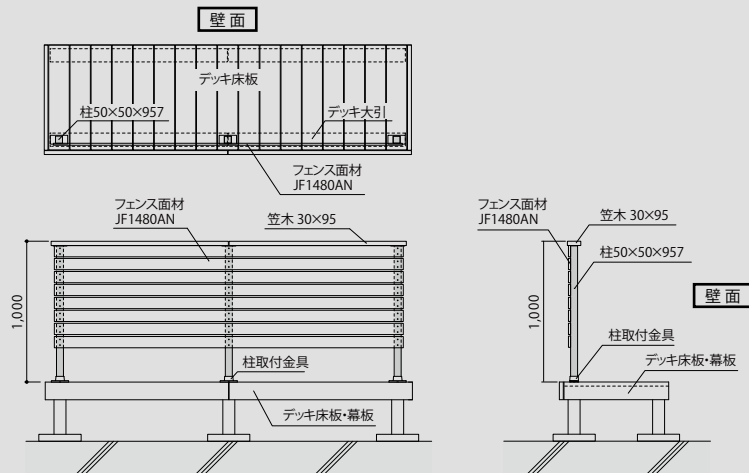

カラーバリエーション

ライトブラウン (LB)

ダークブラウン (DB)

グレー (GY)

製品詳細

製品図

フェンス面材JF1480AN

設計価格表

呼称	品番	色	規格(厚み×幅×長さmm)	入数	バラ出荷	材質	価格	梱包価格	
フェンス面材JF1480AN	1562465	DB	14×80×2480	4	○	PW+アルミ	¥21,000	¥84,000	
	1562466	LB							
	1562467	GY							
ボードフェンス柱セット 直線部用 ※	柱H957 1本 柱取付金具 1個 笠木取付プレート直線部用 1個 バインドタッピングビス4×30 8本 サラタッピングビス4×25 4本 六角頭テクスビス6×70 4本 サラ小ねじ4×37 4本 平ワッシャーM4 4本 袋ナットM4 4個	1562468	DB	50×50×957	1	×	-	¥16,000	¥16,000
		1562469	LB						
		1562470	GY						
ボードフェンス柱セット コーナー部用 ※	柱H957 1本 柱取付金具 1個 笠木取付プレートコーナー部用 1個 バインドタッピングビス4×30 8本 サラタッピングビス4×25 4本 六角頭テクスビス6×70 4本 サラ小ねじ4×37 4本 平ワッシャーM4 4本 袋ナットM4 4個	1562471	DB	50×50×957	1	×	-	¥17,000	¥17,000
		1562472	LB						
		1562473	GY						
フェンス面材端部カバー	1562474	DB	1.4×12.6×79	8	×	ASA	¥160	¥960	
	1562475	LB							
	1562476	GY							
ドリルビス5×45	1562433	DB	M5×45	50	×	SUS	¥36	¥1,800	
	1562434	LB							
	1562435	GY							
笠木2400	1540401	DB	30×95×2400	72	○	PW	¥17,200	¥1,238,400	
	1540402	LB							
	1540403	GY							
笠木端部カバー	1540550	DB	1.4×13.9×29×94	2	×	ASA	¥250	¥500	
	1540551	LB							
	1540552	GY							
接着剤バンド-156A	1540546	-	-	1	-	-	¥3,300	¥3,300	
デッキ目地スペーサー	1540541	白	-	10	×	ABS	¥400	¥4,000	
スクリーンフェンススペーサー	1561209	黒	3×30×50	48	×	EPDM	¥78	¥3,744	