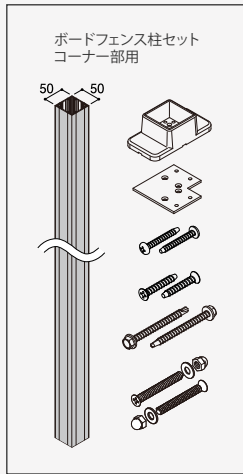

カラーバリエーション

ライトブラウン (LB)

ダークブラウン (DB)

グレー (GY)

製品詳細

製品図

フェンス面材JF1480AN

設計価格表

呼称	品番	色	規格(厚み×幅×長さmm)	入数	バラ出荷	材質	価格	梱包価格	
フェンス面材JF1480AN	1562465	DB	14×80×2480	4	○	PW+アルミ	¥21,000	¥84,000	
	1562466	LB							
	1562467	GY							
ボードフェンス柱セット 直線部用 ※	柱H957 1本 柱取付金具 1個 笠木取付プレート直線部用 1個 バインドタッピングビス4×30 8本 サラタッピングビス4×25 4本 六角頭テクスビス6×70 4本 サラ小ねじ4×37 4本 平ワッシャーM4 4本 袋ナットM4 4個	1562468	DB	50×50×957	1	×	-	¥16,000	¥16,000
		1562469	LB						
		1562470	GY						
ボードフェンス柱セット コーナー部用 ※	柱H957 1本 柱取付金具 1個 笠木取付プレートコーナー部用 1個 バインドタッピングビス4×30 8本 サラタッピングビス4×25 4本 六角頭テクスビス6×70 4本 サラ小ねじ4×37 4本 平ワッシャーM4 4本 袋ナットM4 4個	1562471	DB	50×50×957	1	×	-	¥17,000	¥17,000
		1562472	LB						
		1562473	GY						
フェンス面材端部カバー	1562474	DB	1.4×12.6×79	8	×	ASA	¥160	¥960	
	1562475	LB							
	1562476	GY							
ドリルビス5×45	1562433	DB	M5×45	50	×	SUS	¥36	¥1,800	
	1562434	LB							
	1562435	GY							
笠木2400	1540401	DB	30×95×2400	72	○	PW	¥17,200	¥1,238,400	
	1540402	LB							
	1540403	GY							
笠木端部カバー	1540550	DB	1.4×13.9×29×94	2	×	ASA	¥250	¥500	
	1540551	LB							
	1540552	GY							
接着剤バンド-156A	1540546	-	-	1	-	-	¥3,300	¥3,300	
デッキ目地スペーサー	1540541	白	-	10	×	ABS	¥400	¥4,000	
スクリーンフェンススペーサー	1561209	黒	3×30×50	48	×	EPDM	¥78	¥3,744	