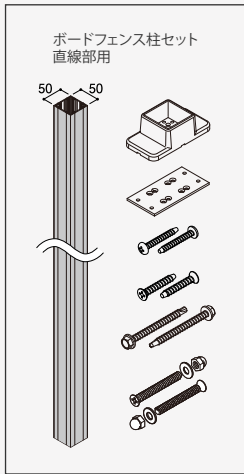

カラーバリエーション

ライトブラウン (LB)

ダークブラウン (DB)

グレー (GY)

製品詳細

製品図

フェンス面材JF1480AN

設計価格表

呼称	品番	色	規格(厚み×幅×長さmm)	入数	バラ出荷	材質	価格	梱包価格	
フェンス面材JF1480AN	1562465	DB	14×80×2480	4	○	PW+アルミ	¥21,000	¥84,000	
	1562466	LB							
	1562467	GY							
ボードフェンス柱セット 直線部用 ※	柱H957 1本 柱取付金具 1個 笠木取付プレート直線部用 1個 バインドタッピングビス4×30 8本 サラタッピングビス4×25 4本 六角頭テクスビス6×70 4本 サラ小ねじ4×37 4本 平ワッシャーM4 4本 袋ナットM4 4個	1562468	DB	50×50×957	1	×	-	¥16,000	¥16,000
		1562469	LB						
		1562470	GY						
ボードフェンス柱セット コーナー部用 ※	柱H957 1本 柱取付金具 1個 笠木取付プレートコーナー部用 1個 バインドタッピングビス4×30 8本 サラタッピングビス4×25 4本 六角頭テクスビス6×70 4本 サラ小ねじ4×37 4本 平ワッシャーM4 4本 袋ナットM4 4個	1562471	DB	50×50×957	1	×	-	¥17,000	¥17,000
		1562472	LB						
		1562473	GY						
フェンス面材端部カバー	1562474	DB	1.4×12.6×79	8	×	ASA	¥160	¥960	
	1562475	LB							
	1562476	GY							
ドリルビス5×45	1562433	DB	M5×45	50	×	SUS	¥36	¥1,800	
	1562434	LB							
	1562435	GY							
笠木2400	1540401	DB	30×95×2400	72	○	PW	¥17,200	¥1,238,400	
	1540402	LB							
	1540403	GY							
笠木端部カバー	1540550	DB	1.4×13.9×29×94	2	×	ASA	¥250	¥500	
	1540551	LB							
	1540552	GY							
接着剤バンド-156A	1540546	-	-	1	-	-	¥3,300	¥3,300	
デッキ目地スペーサー	1540541	白	-	10	×	ABS	¥400	¥4,000	
スクリーンフェンススペーサー	1561209	黒	3×30×50	48	×	EPDM	¥78	¥3,744	