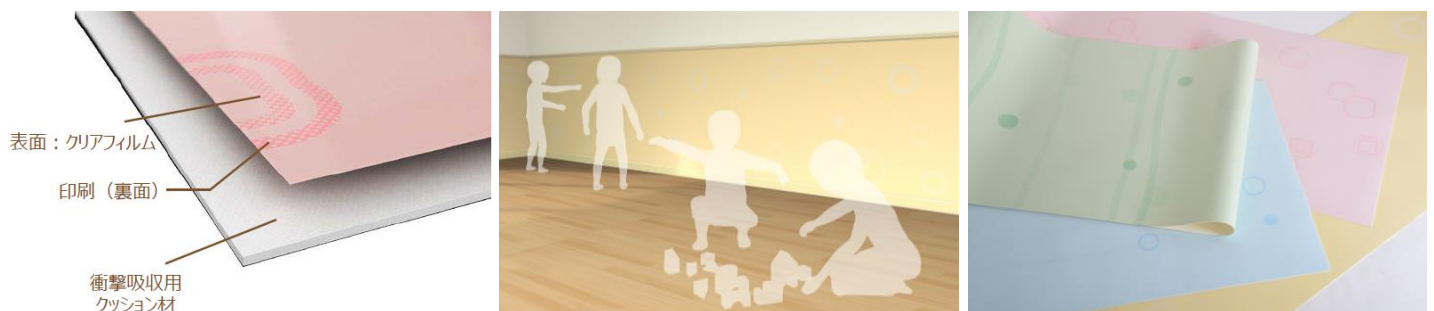

保育施設で遊ぶ子どもと働く大人を思い開発した腰壁シート

「ベリーウェイ」を発売

フクビ化学工業株式会社は、生理面、教育面、心理面から見た「デザイン性」と耐衝撃性、耐傷性、清掃性など腰壁としての「機能性」を兼ね備えた保育施設向け腰壁シート「ベリーウェイ」を2020年7月22日に発売します。

【発売意図】

近年待機児童、隠れ待機児童解消のため保育施設の建設需要は高く都市部を中心に年々増加し、リニューアル工事も活発に行われています。今後さらに女性の社会進出が進み子育て世代の女性の就業率が上昇することで、保育施設の需要は高い水準で推移することが予想されます。

保育施設では子どもが活発に動くため壁面が傷付きやすいことから、ビニルクロスよりも丈夫な腰壁材を採用する場合もありました。しかしながら、デザイン面では保育施設向けの知育を意識した建築内装材は少なく、木目や単色といった単調なものとなりがちでした。このような背景を踏まえ、新たに開発した「ベリーウェイ」は安全面を考慮した耐衝撃性や耐傷性、清掃性といった機能を備え、尚且つ知育面も意識したデザインを採用しています。

そのデザインは子どもの目線の高さを考慮し主張しすぎない柄と背景色の明度差、縞模様の間隔なども工夫し、更に空間の主役は遊んでいる子どもや作品、そこで働く保育士であることを踏まえ、具体的な柄ではなく、海、森、花、光といった自然をモチーフにした抽象的なデザインとし、線はフリーハンドでソフトな風合いを目指しました。

【特長】

- ・クッション性： 衝撃吸収用クッション材があることで、子どもがぶつかったときの衝撃を吸収します。
- ・機能性： クロスよりも傷付きに強く（耐傷性）、表面のフィルムはなめらかでお手入れが簡単です。
- ・デザイン性： 今までに腰壁にはなかったパステルカラーのブルー、ピンク、イエロー、グリーンを揃え、色彩心理に基づき利用シーンや部屋の用途にあわせて選ぶことができます。