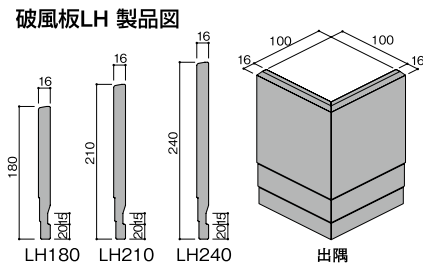

本体どうしの接合部は合いじゃくり処理となります。

シーリングレス

専用パッキンを使用して
ジョイントのシーリングが
不要!

本体と出隅・入隅部・妻部・破風納め部の接合部は、
シーリングレス処理とシーリング処理のどちらかを選
択できます。

商品詳細

破風板LH 製品図

注意

- 幕板としても使用できますが、積雪地・寒冷地該当地域では、必ず製品上端に水切りを設けてください。(参考納まり図参照)
- 保証内容・保証期間・免責事項等ならびに積雪地・寒冷地該当地域については、最寄りの営業所へお問い合わせ下さい。

破風板LH 規格

呼称	規格	コード	色番	単品価格	梱包価格	梱包内容	バラ出荷
破風板	LH180	LH18□	WY BY KY	¥7,400/本	¥14,800	2本入 (カラーリングネイル(φ2.4×65mm)40本 バックアップ材2個)	○1本単位 (注意※1)
	LH210	LH21□		¥8,000/本	¥16,000		
	LH240	LH24□		¥8,800/本	¥17,600		