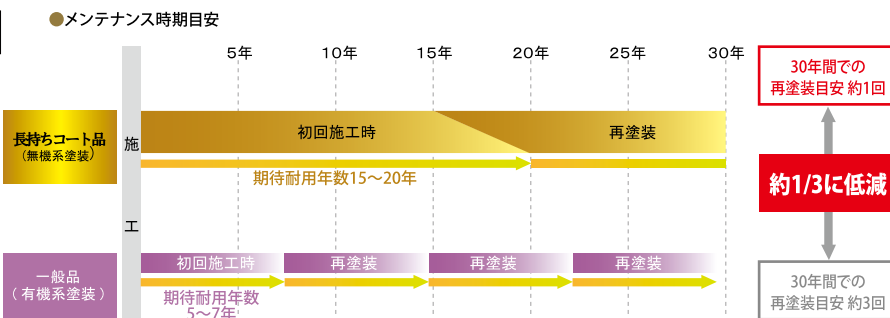

特長② 耐候性の向上

20年相当経過しても色あせしにくい塗料です。

●塗膜の促進耐候性試験結果 (SUV試験)

特長③ メンテナンス性の向上

色あせしにくいため、定期的な塗り替え回数を抑えることができます。

※上記スケジュールはモデルケースで比較したものです。
(環境条件により劣化の速度は異なります)
あくまでお客様がメンテナンス計画を立てる際の目安としてご利用ください。
※長持ちコート品は無機系塗装での再塗装を想定しています。
※別途点検・維持管理が必要です。

基材・塗膜色
保証10年

基材と塗膜色の
ダブルWで安心10年保証!

低汚染性

塗装表面に汚れが
付着しにくい!

表面の硬さにより汚染物の付着や侵入を防ぎます。
低汚染性を自社試験で確認しています。

カーボンブラック、黄土などを含む汚染液 (JSTMJ7602準拠) を滴下、乾燥を50回繰り返した後に水洗いした結果。

合いじゃくり加工

小口の合いじゃくり部が
施工性・意匠性を向上させる!