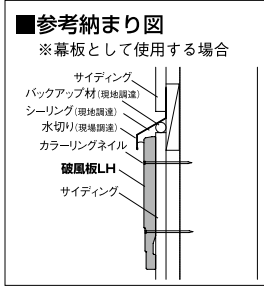

本体どうしの接合部は合いじゃくり処理となります。

シーリングレス

専用パッキンを使用して
ジョイントのシーリングが
不要!

本体と出隅・入隅部・妻部・破風納め部の接合部は、
シーリングレス処理とシーリング処理のどちらかを選
択できます。

商品詳細

破風板LH 製品図

注意

- 幕板としても使用できますが、積雪地・寒冷地該当地域では、必ず製品上端に水切りを設けてください。(参考納まり図参照)
- 保証内容・保証期間・免責事項等ならびに積雪地・寒冷地該当地域については、最寄りの営業所へお問い合わせ下さい。