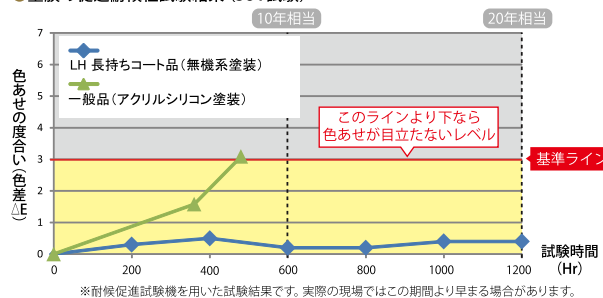

特長② 耐候性の向上

20年相当経過しても色あせしにくい塗料です。

●塗膜の促進耐候性試験結果 (SUV試験)

特長③ メンテナンス性の向上

色あせしにくいため、定期的な塗り替え回数を抑えることができます。

※上記スケジュールはモデルケースで比較したものです。
(環境条件により劣化の速度は異なります)
あくまでお客様がメンテナンス計画を立てる際の目安としてご利用ください。
※長持ちコート品は無機系塗装での再塗装を想定しています。
※別途点検・維持管理が必要です。