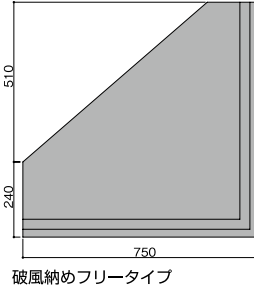

本体どうしの接合部は合いじゃくり処理となります。

シーリングレス

専用パッキンを使用して
ジョイントのシーリングが
不要!

本体と出隅・入隅部・妻部・破風納め部の接合部は、
シーリングレス処理とシーリング処理のどちらかを選
択できます。

商品詳細

破風板LH 製品図

注意

- 幕板としても使用できますが、積雪地・寒冷地該当地域では、必ず製品上端に水切りを設けてください。(参考納まり図参照)
- 保証内容・保証期間・免責事項等ならびに積雪地・寒冷地該当地域については、最寄りの営業所へお問い合わせ下さい。