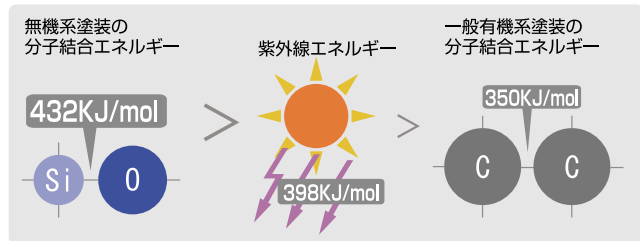

破風板LHが超高耐候「長持ちコート」にリニューアル!

窯業系不燃
外装装飾材

セミックス 破風板LH 長持ちコート

「セミックス破風板LH」は、長寿命・高耐久の装飾材です。

超高耐候 長持ちコート

特長① 紫外線に強い無機系塗装

分子結合の強さが紫外線をブロックします。

塗膜中に含まれる無機部分の分子結合エネルギーは紫外線エネルギーより強いので結合が切れにくく、塗膜が劣化しにくい塗装です。