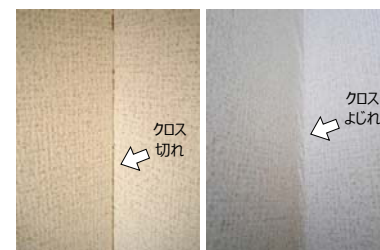

壁面入隅の壁紙切れ・よじれ（しわ）をスッポリ覆い隠せる

### 【発売意図】

躯体や壁面の経年での動きによって、壁紙を貼った内壁の入隅部に‘切れ’や‘よじれ’が出て美観を損ねることがありました。主な修繕方法としてコーキングを充填したり壁紙自体を貼り替えたりしますが、修繕後も躯体や壁面が動くために再び切れやよじれが出てくるのが考えられます。「壁入隅カバー」は切れやよじれをまるごと覆い隠すことができ、また躯体の動きに追従できる樹脂製カバー材です。

### 【特長】

- ・クロス（壁紙）の切れをスッポリ覆い隠せる。よじれ（しわ）も隠せる。
- ・軟質材が密着して、経年で動く壁面との間に隙間が出にくい。
- ・見付け寸法が小さくスッキリ。
- ・壁面の左右でクロスを貼り分けする時の見切り材としても使える。
- ・後付けできるのでリフォームに最適。 ※新築も可