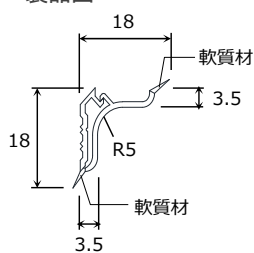

【仕様・価格】

・製品図