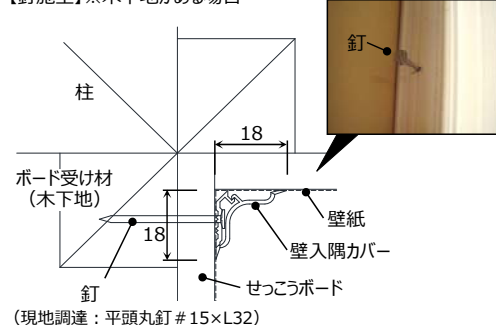

・参考納まり図

【釘施工】※木下地がある場合