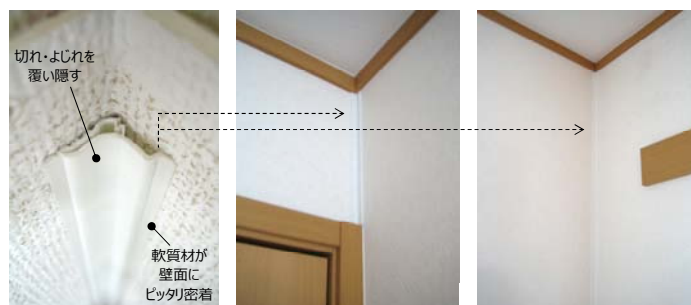

壁面入隅の壁紙切れ・よじれ（しわ）をスッポリ覆い隠せる

### 【発売意図】

躯体や壁面の経年での動きによって、壁紙を貼った内壁の入隅部に‘切れ’や‘よじれ’が出て美観を損ねることがありました。主な修繕方法としてコーキングを充填したり壁紙自体を貼り替えたりしますが、修繕後も躯体や壁面が動くために再び切れやよじれが出てくるのが考えられます。「壁入隅カバー」は切れやよじれをまるごと覆い隠すことができ、また躯体の動きに追従できる樹脂製カバー材です。

### 【特長】

- ・クロス（壁紙）の切れをスッポリ覆い隠せる。よじれ（しわ）も隠せる。
- ・軟質材が密着して、経年で動く壁面との間に隙間が出にくい。
- ・見付け寸法が小さくスッキリ。
- ・壁面の左右でクロスを貼り分けする時の見切り材としても使える。
- ・後付けできるのでリフォームに最適。 ※新築も可