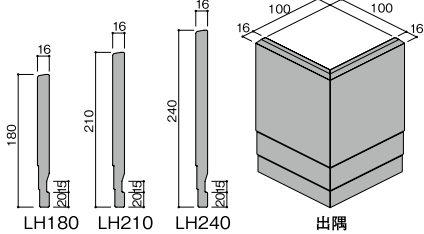

シーリングレス

専用パッキンを使用して
ジョイントのシーリングが
不要!

本体と出隅・入隅部・妻部・破風納め部の接合部は、
シーリングレス処理とシーリング処理のどちらかを選べます。

商品詳細

破風板LH 製品図

参考納まり図

※幕板として使用する場合

注意

- 幕板としても使用できますが、積雪地・寒冷地該当地域では、必ず製品上端に水切りを設けてください。(参考納まり図参照)
- 保証内容・保証期間・免責事項等ならびに積雪地・寒冷地該当地域については、最寄りの営業所へお問い合わせ下さい。

破風板LH 規格

呼称	規格	コード	色番	単品価格	梱包価格	梱包内容	バラ出荷
破風板	LH180	LH18□	WY BY KY	¥6,700/本	¥13,400	2本入 (カラーリングネール(φ2.4×65mm)40本 バックアップ材2個)	○1本単位 (注意※1)
	LH210	LH21□		¥7,300/本	¥14,600		
	LH240	LH24□		¥8,000/本	¥16,000		