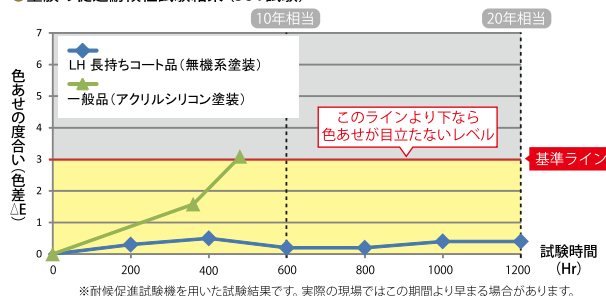

特長② 耐候性の向上

20年相当経過しても色あせしにくい塗料です。

●塗膜の促進耐候性試験結果 (SUV試験)

特長③ メンテナンス性の向上

色あせしにくいため、定期的な塗り替え回数を抑えることができます。

※上記スケジュールはモデルケースで比較したものです。
(環境条件により劣化の速度は異なります)
あくまでお客様がメンテナンス計画を立てる際の目安としてご利用ください。
※長持ちコート品は無機系塗装での再塗装を想定しています。
※別途点検・維持管理が必要です。