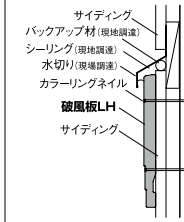

シーリングレス

専用パッキンを使用して
ジョイントのシーリングが
不要!

本体と出隅・入隅部・妻部・破風納め部の接合部は、
シーリングレス処理とシーリング処理のどちらかを選べます。

商品詳細

破風板LH 製品図

参考納まり図

※幕板として使用する場合

注意

- 幕板としても使用できますが、積雪地・寒冷地該当地域では、必ず製品上端に水切りを設けてください。(参考納まり図参照)
- 保証内容・保証期間・免責事項等ならびに積雪地・寒冷地該当地域については、最寄りの営業所へお問い合わせ下さい。

破風板LH 規格

呼称	規格	コード	色番	単品価格	梱包価格	梱包内容	バラ出荷
破風板	LH180	LH18□	WY BY KY	¥6,700/本	¥13,400	2本入 (カラーリングネール(φ2.4×65mm)40本 バックアップ材2個)	○1本単位 (注意※1)
	LH210	LH21□		¥7,300/本	¥14,600		
	LH240	LH24□		¥8,000/本	¥16,000		