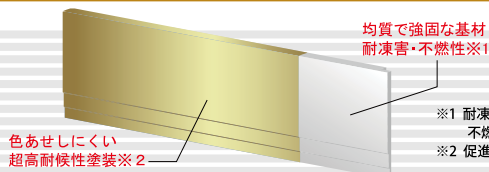

基材・塗膜色
保証10年

基材と塗膜色の
ダブルWで安心10年保証!