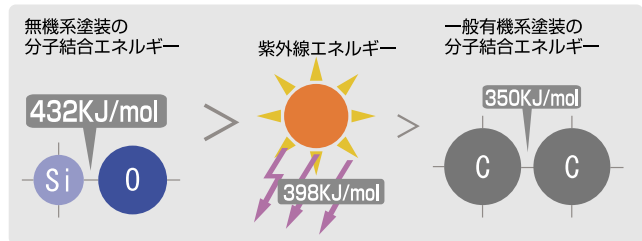

破風板LHが超高耐候「長持ちコート」にリニューアル!

窯業系不燃
外装装飾材

セミックス 破風板LH 長持ちコート

「セミックス破風板LH」は、長寿命・高耐久の装飾材です。

超高耐候 長持ちコート

特長① 紫外線に強い無機系塗装

分子結合の強さが紫外線をブロックします。

塗膜中に含まれる無機部分の分子結合エネルギーは紫外線エネルギーより強いので結合が切れにくく、塗膜が劣化しにくい塗装です。