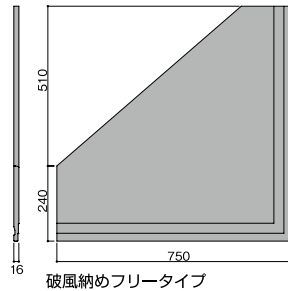

シーリングレス

専用パッキンを使用して
ジョイントのシーリングが
不要!

本体と出隅・入隅部・妻部・破風納め部の接合部は、
シーリングレス処理とシーリング処理のどちらかを選べます。

商品詳細

破風板LH 製品図

参考納まり図

※幕板として使用する場合

注意