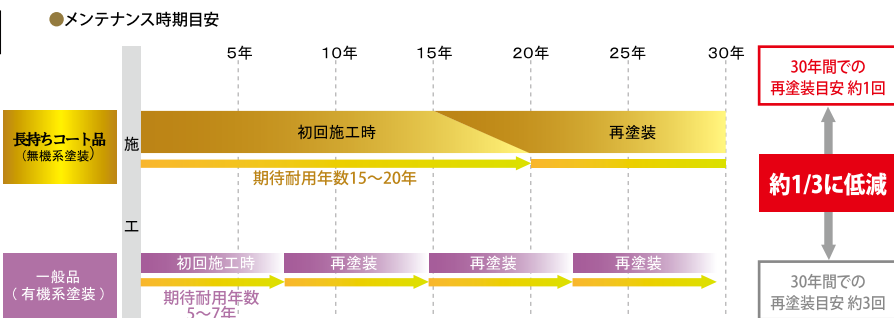

特長② 耐候性の向上

20年相当経過しても色あせしにくい塗料です。

●塗膜の促進耐候性試験結果 (SUV試験)

特長③ メンテナンス性の向上

色あせしにくいため、定期的な塗り替え回数を抑えることができます。

※上記スケジュールはモデルケースで比較したものです。
(環境条件により劣化の速度は異なります)
あくまでお客様がメンテナンス計画を立てる際の目安としてご利用ください。
※長持ちコート品は無機系塗装での再塗装を想定しています。
※別途点検・維持管理が必要です。

基材・塗膜色
保証10年

基材と塗膜色の
ダブルWで安心10年保証!

低汚染性

塗装表面に汚れが
付着しにくい!

表面の硬さにより汚染物の付着や侵入を防ぎます。
低汚染性を自社試験で確認しています。

合いじゃくり加工

小口の合いじゃくり部が
施工性・意匠性を向上させる!

本体どうしの接合部は合いじゃくり処理となります。