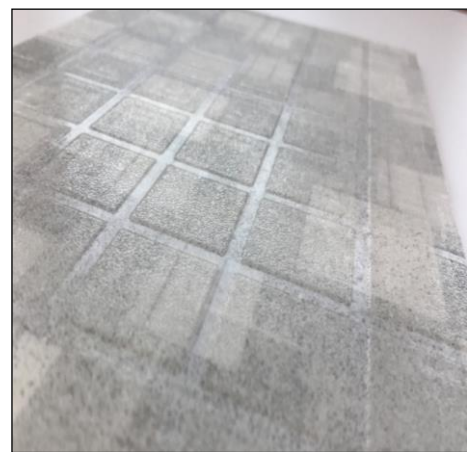

<表面見た目目>