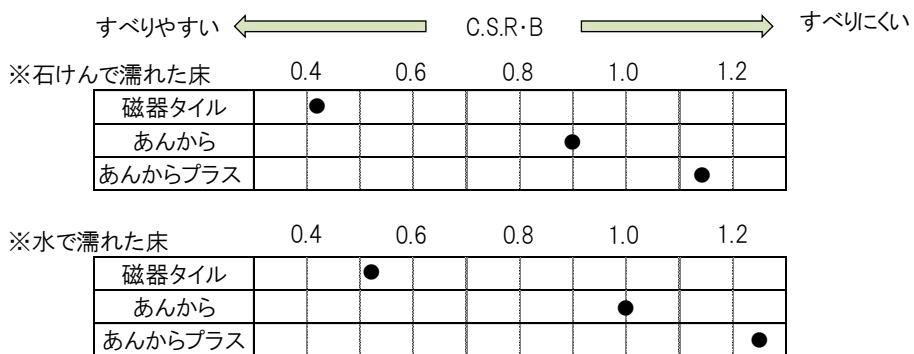

### 【特長】

- ①水はけ性が良い(表面がR形状なので、表面張力が加わらず水が流れやすい)
- ②清掃しやすい(溝が浅くて広い)

### ※色柄コンセプト

- ・日本で古くから建築用途で使用されているミカゲをモチーフに、モザイクタイル調にアレンジしました。
- ・清潔感やあたたかみのあるカラーを揃えました。

### <色柄(3色)>

ホワイト

アイボリー

グレー

### <表面見た目目>

④すべりにくい

床すべり性試験〈測定:床性能研究会〉

(一般的に浴室の床ではC.S.R・B値0.7以上が安全の指標です。)

【施工例】

Before

After

【仕様・価格】