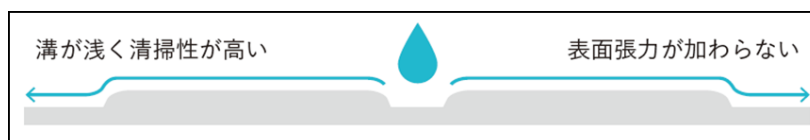

### 【特長】

- ①水はけ性が良い(表面がR形状なので、表面張力が加わらず水が流れやすい)
- ②清掃しやすい(溝が浅くて広い)