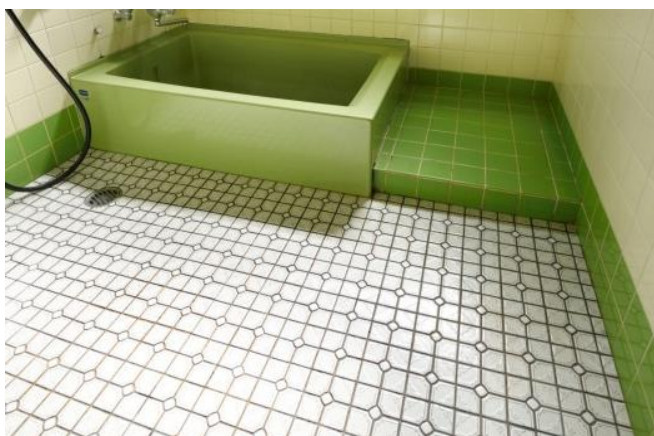

### 【特長】

- ①水はけ性が良い(表面がR形状なので、表面張力が加わらず水が流れやすい)
- ②清掃しやすい(溝が浅くて広い)

### <色柄(3色)>

ホワイト

アイボリー

グレー

### <表面見た目目>

④すべりにくい

床すべり性試験〈測定:床性能研究会〉

(一般的に浴室の床ではC.S.R・B値0.7以上が安全の指標です。)

【施工例】

Before

After

【仕様・価格】