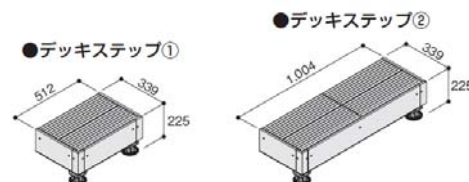

【主な仕様】

- ・材質: 人工木製デッキパネル/幕板、アルミ製下地/支持脚
- ・内容: セット規格、フリープラン(バラ出し部材)
- ・セット規格: デッキステップ①セット 500 mm(ステップ幅寸法)
  デッキステップ②セット 1,000 mm(ステップ幅寸法)
- ・セット価格: デッキステップ①セット 22,700 円/セット
  デッキステップ②セット 32,900 円/セット