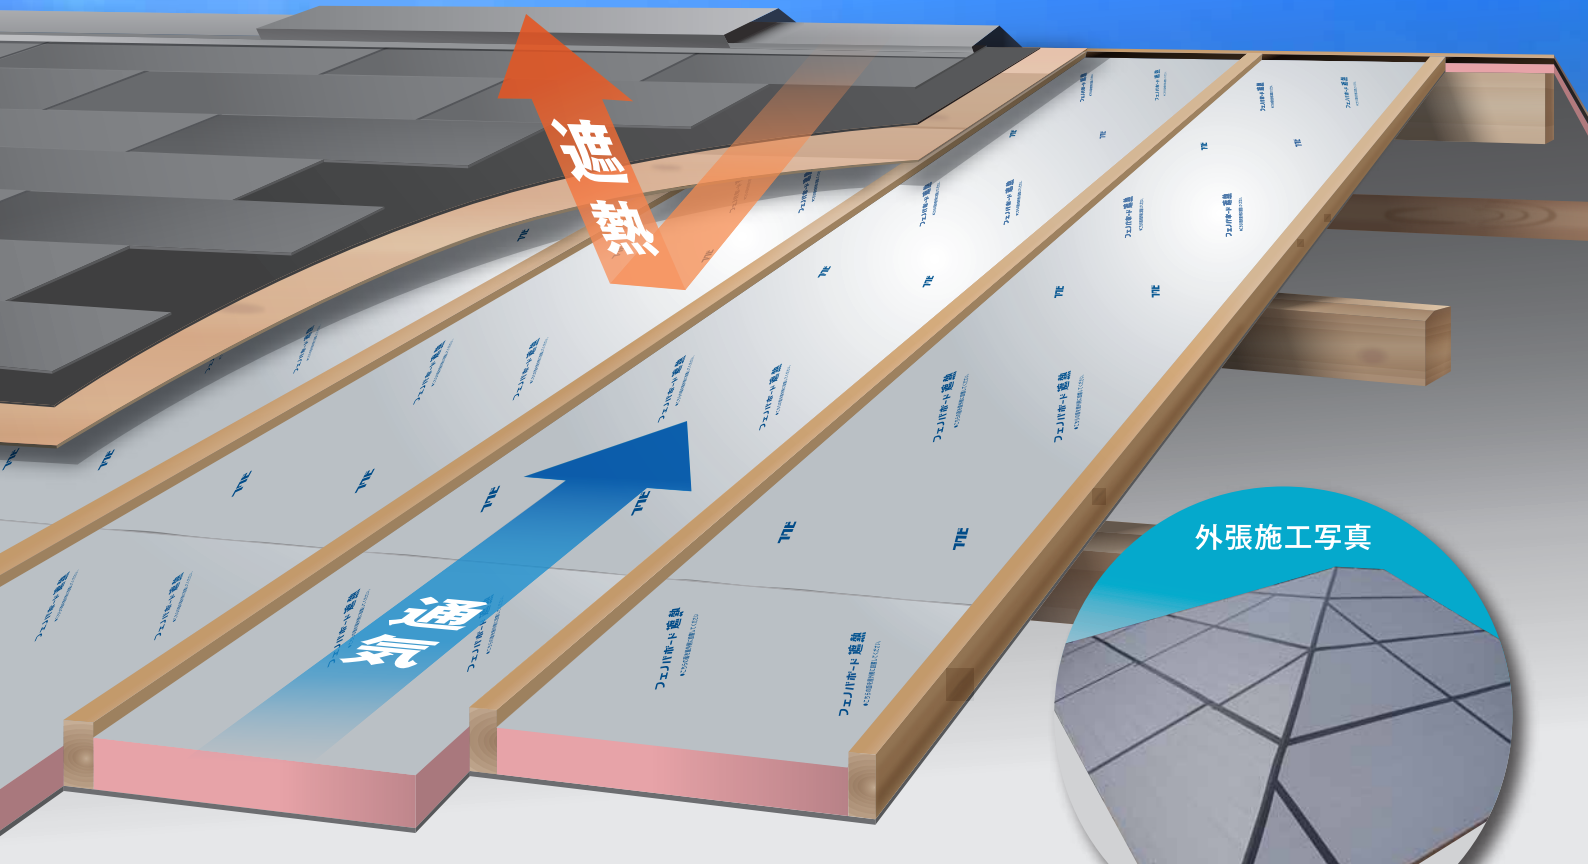

Phenovaboard
フェノバボード

フェノバボード 遮熱

夏・涼しく
冬・暖かい

断熱材に遮熱性をプラスしたハイブリッド機能商品
室内の温度上昇を抑えます。

< 特長 >

高い断熱性能

業界最高クラスの断熱材フェノバボードに遮熱性能をプラスしました。
< 熱伝導率 0.019W/(m・K) >
高断熱性能は、住宅性能を向上しつつ、垂木の厚みを抑えることができ、屋根の外観を美しく見せることができます。

< 90mm施工時の一例 >

- 垂木高 120mm
 - 熱抵抗値 4.73m²・K/W
- ※母屋等は小返り加工が必要です。

優れた遮熱性能

表層に放射熱への反射性能が高いアルミ粒子を使用することで、室内への熱の侵入をカットします。

■ 遮熱性能試験

試験体となる屋根充填断熱のモデルを設置し、外壁側から赤外線を照射してサーモグラフィで室内側を撮影しました。

■ 試験条件

- 外壁表面温度: 60℃
- 室内温度: 32℃
- 通気層風速: 成り行き

※データ測定値であり、保証値ではありません。

外張にも対応

フェノバボード遮熱なら外張にも納めることが可能です。また熱にも強いので寸法変化も少なく施工性に優れています。

< 外張納まり例 >

製品詳細

充填施工写真

材質

JIS A 9511:
A種フェノールフォーム保温板1種2号D