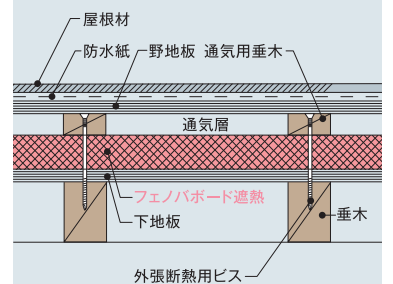

- 垂木高 120mm
 - 熱抵抗値 4.73m²・K/W
- ※母屋等は小返り加工が必要です。

優れた遮熱性能

表層に放射熱への反射性能が高いアルミ粒子を使用することで、室内への熱の侵入をカットします。

■ 遮熱性能試験

試験体となる屋根充填断熱のモデルを設置し、外壁側から赤外線を照射してサーモグラフィで室内側を撮影しました。

■ 試験条件

- 外壁表面温度: 60℃
- 室内温度: 32℃
- 通気層風速: 成り行き

※データ測定値であり、保証値ではありません。

外張にも対応

フェノバボード遮熱なら外張にも納めることが可能です。また熱にも強いので寸法変化も少なく施工性に優れています。

< 外張納まり例 >

製品詳細

充填施工写真

材質

JIS A 9511:
A種フェノールフォーム保温板1種2号D

商品構成図

商品規格

商品図

呼称	規格	厚み(mm)	規格寸法(mm)	コード	価格(1枚あたり)	梱包入数	バラ出荷対応	熱抵抗値(m ² ·K/W)	受注品
フェノバボード 遮熱	3×6板	45	45×910×1820	JJ45NV	6,700	6	×	2.36	—
	455垂木間		45×409×1820	JJ453WV	3,700	6		2.36	—
	364垂木間		45×318×1820	JJ452WV	3,700	6		2.36	受注生産品
	303垂木間		45×257×1820	JJ451WV	2,460	6		2.36	受注生産品
	3×6板	60	60×910×1820	JJ60NV	8,600	5		3.15	—
	455垂木間		60×409×1820	JJ603WV	4,500	5		3.15	—
	364垂木間		60×318×1820	JJ602WV	4,500	5		3.15	受注生産品
	303垂木間		60×257×1820	JJ601WV	3,100	5		3.15	受注生産品
	3×6板	90	90×910×1820	JJ90NV	14,800	3		4.73	—
	455垂木間		90×409×1820	JJ903WV	7,600	3		4.73	—
	364垂木間		90×318×1820	JJ902WV	7,600	3		4.73	受注生産品
	303垂木間		90×257×1820	JJ901WV	5,200	3		4.73	受注生産品
フリーカット品									※別途お問い合わせください