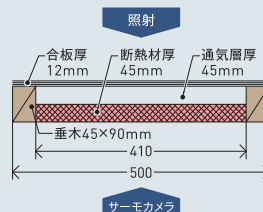

Phenovaboard
フェノバボード

フェノバボード 遮熱

夏・涼しく
冬・暖かい

断熱材に遮熱性をプラスしたハイブリッド機能商品
室内の温度上昇を抑えます。

< 特長 >

高い断熱性能

業界最高クラスの断熱材フェノバボードに遮熱性能をプラスしました。
< 熱伝導率 0.019W/(m・K) >
高断熱性能は、住宅性能を向上しつつ、垂木の厚みを抑えることができ、屋根の外観を美しく見せることができます。

< 90mm施工時の一例 >

- 垂木高 120mm
 - 熱抵抗値 4.73m²・K/W
- ※母屋等は小返り加工が必要です。

優れた遮熱性能

表層に放射熱への反射性能が高いアルミ粒子を使用することで、室内への熱の侵入をカットします。

■ 遮熱性能試験

試験体となる屋根充填断熱のモデルを設置し、外壁側から赤外線を照射してサーモグラフィで室内側を撮影しました。

■ 試験条件

- 外壁表面温度: 60℃
- 室内温度: 32℃
- 通気層風速: 成り行き

※データ測定値であり、保証値ではありません。

外張にも対応

フェノバボード遮熱なら外張にも納めることが可能です。また熱にも強いので寸法変化も少なく施工性に優れています。

< 外張納まり例 >

製品詳細

充填施工写真

材質

JIS A 9511:
A種フェノールフォーム保温板1種2号D

商品構成図

商品規格

商品図

呼称	規格	厚み(mm)	規格寸法(mm)	コード	価格(1枚あたり)	梱包入数	バラ出荷対応	熱抵抗値(m ² ·K/W)	受注品
フェノバボード 遮熱	3×6板	45	45×910×1820	JJ45NV	6,700	6	×	2.36	—
	455垂木間		45×409×1820	JJ453WV	3,700	6		2.36	—
	364垂木間		45×318×1820	JJ452WV	3,700	6		2.36	受注生産品
	303垂木間		45×257×1820	JJ451WV	2,460	6		2.36	受注生産品
	3×6板	60	60×910×1820	JJ60NV	8,600	5		3.15	—
	455垂木間		60×409×1820	JJ603WV	4,500	5		3.15	—
	364垂木間		60×318×1820	JJ602WV	4,500	5		3.15	受注生産品
	303垂木間		60×257×1820	JJ601WV	3,100	5		3.15	受注生産品
	3×6板	90	90×910×1820	JJ90NV	14,800	3		4.73	—
	455垂木間		90×409×1820	JJ903WV	7,600	3		4.73	—
	364垂木間		90×318×1820	JJ902WV	7,600	3		4.73	受注生産品
	303垂木間		90×257×1820	JJ901WV	5,200	3		4.73	受注生産品
フリーカット品									※別途お問い合わせください