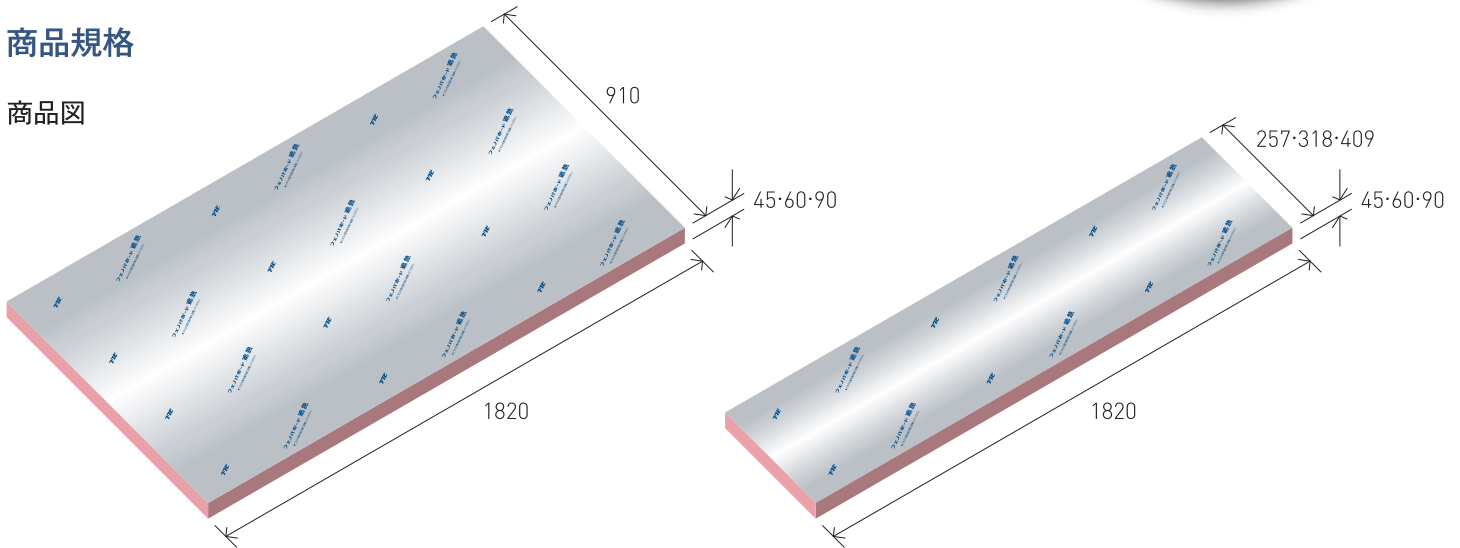

商品規格

商品図

呼称	規格	厚み(mm)	規格寸法(mm)	コード	価格(1枚あたり)	梱包入数	バラ出荷対応	熱抵抗値(m²·K/W)	受注品
フェノバボード 遮熱	3×6板	45	45×910×1820	JJ45NV	6,700	6	×	2.36	—
	455垂木間		45×409×1820	JJ453WV	3,700	6		2.36	—
	364垂木間		45×318×1820	JJ452WV	3,700	6		2.36	受注生産品
	303垂木間		45×257×1820	JJ451WV	2,460	6		2.36	受注生産品
	3×6板	60	60×910×1820	JJ60NV	8,600	5		3.15	—
	455垂木間		60×409×1820	JJ603WV	4,500	5		3.15	—
	364垂木間		60×318×1820	JJ602WV	4,500	5		3.15	受注生産品
	303垂木間		60×257×1820	JJ601WV	3,100	5		3.15	受注生産品
	3×6板	90	90×910×1820	JJ90NV	14,800	3		4.73	—
	455垂木間		90×409×1820	JJ903WV	7,600	3		4.73	—
	364垂木間		90×318×1820	JJ902WV	7,600	3		4.73	受注生産品
	303垂木間		90×257×1820	JJ901WV	5,200	3		4.73	受注生産品
フリーカット品									※別途お問い合わせください

商品規格(物性)

項目	単位	物性値
密度	kg/m³	25以上
熱伝導率	W/(m·K)	0.019以下
圧縮強度	N/cm²	10以上
曲げ強さ	N/cm²	15以上
制限酸素指数	%	33.4
透湿係数	ng/(m²·s·Pa)	60以下

※測定データの代表値であり保証値ではありません

- ●掲載の仕様および外観は改良のため予告なく変更することがあります。
- ●商品色は印刷により実際の色とは異なって見える場合があります。

価格に消費税は含まれていません。

フクビ化学工業株式会社

本社/福井市三十八社町33-66 ☎(0776)38-8013 〒918-8585
東京 ☎(03)5742-6301 大阪 ☎(06)6386-6950 名古屋 ☎(052)855-2332

フェノバボード

検索

<https://www.phenovaboard.com/>

KC625 2019.9 (SP)