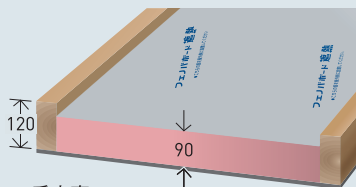

Phenovaboard
フェノバボード

フェノバボード 遮熱

夏・涼しく
冬・暖かい

断熱材に遮熱性をプラスしたハイブリッド機能商品
室内の温度上昇を抑えます。

< 特長 >

高い断熱性能

業界最高クラスの断熱材フェノバボードに遮熱性能をプラスしました。
< 熱伝導率 0.019W/(m・K) >
高断熱性能は、住宅性能を向上しつつ、垂木の厚みを抑えることができ、屋根の外観を美しく見せることができます。

< 90mm施工時の一例 >

- 垂木高 120mm
 - 熱抵抗値 4.73m²・K/W
- ※母屋等は小返り加工が必要です。

優れた遮熱性能

表層に放射熱への反射性能が高いアルミ粒子を使用することで、室内への熱の侵入をカットします。

■ 遮熱性能試験

試験体となる屋根充填断熱のモデルを設置し、外壁側から赤外線を照射してサーモグラフィで室内側を撮影しました。

■ 試験条件

- 外壁表面温度: 60℃
- 室内温度: 32℃
- 通気層風速: 成り行き

※データ測定値であり、保証値ではありません。

外張にも対応

フェノバボード遮熱なら外張にも納めることが可能です。また熱にも強いので寸法変化も少なく施工性に優れています。

< 外張納まり例 >

製品詳細

充填施工写真

材質

JIS A 9511:
A種フェノールフォーム保温板1種2号D

商品構成図

商品規格

商品図

呼称	規格	厚み(mm)	規格寸法(mm)	コード	価格(1枚あたり)	梱包入数	バラ出荷対応	熱抵抗値(m ² ·K/W)	受注品
フェノバボード 遮熱	3×6板	45	45×910×1820	JJ45NV	6,700	6	×	2.36	—
	455垂木間		45×409×1820	JJ453WV	3,700	6		2.36	—
	364垂木間		45×318×1820	JJ452WV	3,700	6		2.36	受注生産品
	303垂木間		45×257×1820	JJ451WV	2,460	6		2.36	受注生産品
	3×6板	60	60×910×1820	JJ60NV	8,600	5		3.15	—
	455垂木間		60×409×1820	JJ603WV	4,500	5		3.15	—
	364垂木間		60×318×1820	JJ602WV	4,500	5		3.15	受注生産品
	303垂木間		60×257×1820	JJ601WV	3,100	5		3.15	受注生産品
	3×6板	90	90×910×1820	JJ90NV	14,800	3		4.73	—
	455垂木間		90×409×1820	JJ903WV	7,600	3		4.73	—
	364垂木間		90×318×1820	JJ902WV	7,600	3		4.73	受注生産品
	303垂木間		90×257×1820	JJ901WV	5,200	3		4.73	受注生産品
フリーカット品									※別途お問い合わせください