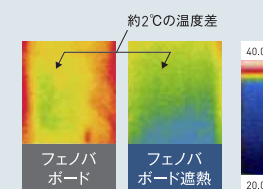

- 垂木高 120mm
 - 熱抵抗値 4.73m²・K/W
- ※母屋等は小返り加工が必要です。

優れた遮熱性能

表層に放射熱への反射性能が高いアルミ粒子を使用することで、室内への熱の侵入をカットします。

■ 遮熱性能試験

試験体となる屋根充填断熱のモデルを設置し、外壁側から赤外線を照射してサーモグラフィで室内側を撮影しました。

■ 試験条件

- 外壁表面温度: 60℃
- 室内温度: 32℃
- 通気層風速: 成り行き

※データ測定値であり、保証値ではありません。

外張にも対応

フェノバボード遮熱なら外張にも納めることが可能です。また熱にも強いので寸法変化も少なく施工性に優れています。

< 外張納まり例 >

製品詳細

充填施工写真

材質

JIS A 9511:
A種フェノールフォーム保温板1種2号D