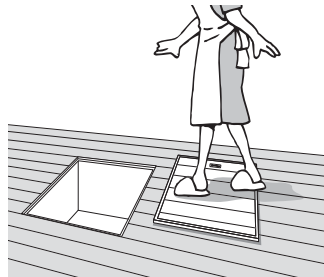

⊘ 床下収納庫の中に入らないでください。

(床下収納庫のみ)

収納庫が破損してけがをする恐れがあります。

⊘ 断熱内フタに乗ったり、手をついたりしないでください。

(断熱タイプのみ)

内フタが脱落し、けがをする恐れがあります。

⚠ 注意

❌ 断熱内フタに、シンナー・ベンジンなどでふいたり、殺虫剤をかけたりしないでください。

(断熱タイプのみ)

❌ フタの上に物を置いたままにしないでください。

重いものを乗せたままにすると変形する恐れがあります。

❌ フタの上で飛び跳ねたり、衝撃を与えないでください。

床面や枠を傷つける恐れがあります。

❌ 置いたフタの上に乗らないでください。

床面や枠を傷つける恐れがあります。

❗ ご使用後は、フタをすみやかに、かつ確実に閉めてください。

フタにつまずいてけがをする恐れや、開口部に転倒しけがをする恐れがあります。

❗ 取っ手は、開閉時以外は必ず納めた状態にしてください。

取っ手につまずいてけがをする恐れがあります。

❗ フタを閉める際、手足の指などはさみ込まないようにご注意ください。

フタにはさみ込まれけがをする恐れがあります。

❗ 水がこぼれた時は、すみやかに拭き取ってください。

拭き取らないと、床や下地のくすねの原因となります。

お手入れのしかた