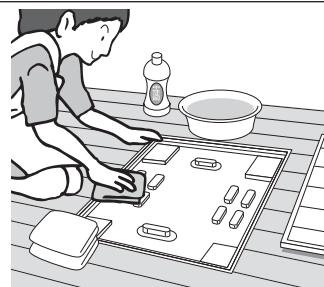

⚠ 注意 結露して水滴がついた場合は、よく拭き取ってください。

⚠ 注意 床用ワックスを使用する際、床下点検口の隙間にワックスが入らないように適切な処置をしてください。ワックスが入った場合はすみやかに拭き取ってください。ワックスが付着すると気密材が剥がれる恐れがあります。

⚠ 注意 収納庫に入れる積載荷重は、80kg以下としてください。収納庫に重量物を入れるときは、落とさず、静かに置いてください。

●お問合せ