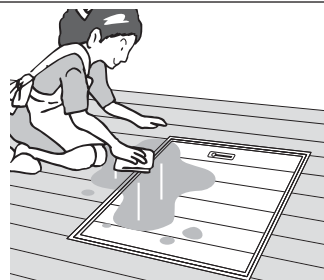

(断熱タイプのみ)

❌ フタの上に物を置いたままにしないでください。

重いものを乗せたままにすると変形する恐れがあります。

❌ フタの上で飛び跳ねたり、衝撃を与えないでください。

床面や枠を傷つける恐れがあります。

❌ 置いたフタの上に乗らないでください。

床面や枠を傷つける恐れがあります。

❗ ご使用後は、フタをすみやかに、かつ確実に閉めてください。

フタにつまずいてけがをする恐れや、開口部に転倒しけがをする恐れがあります。

❗ 取っ手は、開閉時以外は必ず納めた状態にしてください。

取っ手につまずいてけがをする恐れがあります。

❗ フタを閉める際、手足の指などはさみ込まないようにご注意ください。

フタにはさみ込まれけがをする恐れがあります。

❗ 水がこぼれた時は、すみやかに拭き取ってください。

拭き取らないと、床や下地のくすねの原因となります。

お手入れのしかた