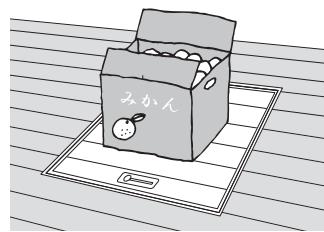

⊘ 絶対に分解・改造しないでください。

転落などの事故の原因となります。

⊘ 石油やシンナーなどの危険物は入れないでください。

(床下収納庫のみ)

爆発や火災などの原因となります。

▲ 注意

⊘ フタを開けた時は、必ず床面に置いてください。

壁に立てかけたりすると、フタが倒れけがをする恐れや破損の原因となります。

⊘ 床下収納庫の中に入らないでください。

(床下収納庫のみ)

収納庫が破損してけがをする恐れがあります。

⊘ 断熱内フタに乗ったり、手をついたりしないでください。

(断熱タイプのみ)

内フタが脱落し、けがをする恐れがあります。

⚠ 注意

❌ 断熱内フタに、シンナー・ベンジンなどでふいたり、殺虫剤をかけたりしないでください。

(断熱タイプのみ)

❌ フタの上に物を置いたままにしないでください。

重いものを乗せたままにすると変形する恐れがあります。

❌ フタの上で飛び跳ねたり、衝撃を与えないでください。

床面や枠を傷つける恐れがあります。

❌ 置いたフタの上に乗らないでください。

床面や枠を傷つける恐れがあります。

❗ ご使用後は、フタをすみやかに、かつ確実に閉めてください。