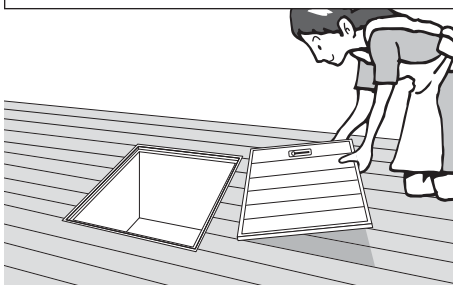

⊘ 絶対に分解・改造しないでください。

転落などの事故の原因となります。

⊘ 石油やシンナーなどの危険物は入れないでください。

(床下収納庫のみ)

爆発や火災などの原因となります。

▲ 注意

⊘ フタを開けた時は、必ず床面に置いてください。

壁に立てかけたりすると、フタが倒れけがをする恐れや破損の原因となります。

⊘ 床下収納庫の中に入らないでください。

(床下収納庫のみ)

収納庫が破損してけがをする恐れがあります。

⊘ 断熱内フタに乗ったり、手をついたりしないでください。

(断熱タイプのみ)

内フタが脱落し、けがをする恐れがあります。

⚠ 注意

❌ 断熱内フタに、シンナー・ベンジンなどでふいたり、殺虫剤をかけたりしないでください。