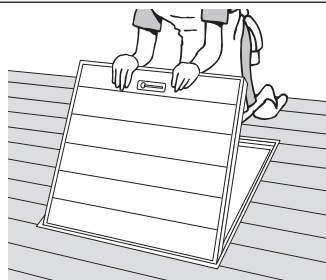

⊘ 床下収納庫の中に入らないでください。

(床下収納庫のみ)

収納庫が破損してけがをする恐れがあります。

⊘ 断熱内フタに乗ったり、手をついたりしないでください。

(断熱タイプのみ)

内フタが脱落し、けがをする恐れがあります。

⚠ 注意

❌ 断熱内フタに、シンナー・ベンジンなどでふいたり、殺虫剤をかけたりしないでください。

(断熱タイプのみ)

❌ フタの上に物を置いたままにしないでください。

重いものを乗せたままにすると変形する恐れがあります。

❌ フタの上で飛び跳ねたり、衝撃を与えないでください。

床面や枠を傷つける恐れがあります。

❌ 置いたフタの上に乗らないでください。

床面や枠を傷つける恐れがあります。

❗ ご使用後は、フタをすみやかに、かつ確実に閉めてください。

フタにつまずいてけがをする恐れや、開口部に転倒しけがをする恐れがあります。

❗ 取っ手は、開閉時以外は必ず納めた状態にしてください。

取っ手につまずいてけがをする恐れがあります。

❗ フタを閉める際、手足の指などはさみ込まないようにご注意ください。

フタにはさみ込まれけがをする恐れがあります。

❗ 水がこぼれた時は、すみやかに拭き取ってください。

拭き取らないと、床や下地のくすねの原因となります。

お手入れのしかた