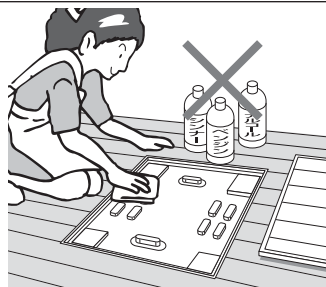

お手入れのしかた

❌ アルコール・シンナー・ベンジン・クレンザーなどが付着すると表面の仕上げをいためますので、使わないでください。

汚れた場合は、台所用中性洗剤を薄めた液に浸した柔らかい布で拭き、その後固くしぼった布で水拭きしてください。最後に乾いた布で水分を残さないよう拭き取ってください。