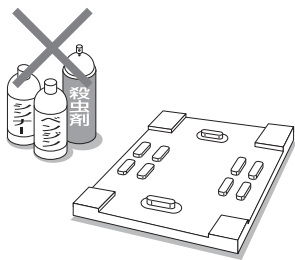

⊘ 絶対に分解・改造しないでください。

転落などの事故の原因となります。

⊘ 石油やシンナーなどの危険物は入れないでください。

(床下収納庫のみ)

爆発や火災などの原因となります。

▲ 注意

⊘ フタを開けた時は、必ず床面に置いてください。

壁に立てかけたりすると、フタが倒れけがをする恐れや破損の原因となります。

⊘ 床下収納庫の中に入らないでください。

(床下収納庫のみ)

収納庫が破損してけがをする恐れがあります。

⊘ 断熱内フタに乗ったり、手をついたりしないでください。

(断熱タイプのみ)

内フタが脱落し、けがをする恐れがあります。

⚠ 注意

❌ 断熱内フタに、シンナー・ベンジンなどでふいたり、殺虫剤をかけたりしないでください。

(断熱タイプのみ)

❌ フタの上に物を置いたままにしないでください。

重いものを乗せたままにすると変形する恐れがあります。

❌ フタの上で飛び跳ねたり、衝撃を与えないでください。

床面や枠を傷つける恐れがあります。

❌ 置いたフタの上に乗らないでください。

床面や枠を傷つける恐れがあります。

❗ ご使用後は、フタをすみやかに、かつ確実に閉めてください。