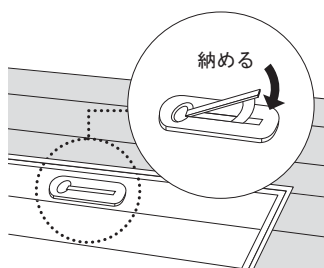

⊘ 床下収納庫の中に入らないでください。

(床下収納庫のみ)

収納庫が破損してけがをする恐れがあります。

⊘ 断熱内フタに乗ったり、手をついたりしないでください。

(断熱タイプのみ)

内フタが脱落し、けがをする恐れがあります。

⚠ 注意

❌ 断熱内フタに、シンナー・ベンジンなどでふいたり、殺虫剤をかけたりしないでください。

(断熱タイプのみ)

❌ フタの上に物を置いたままにしないでください。

重いものを乗せたままにすると変形する恐れがあります。

❌ フタの上で飛び跳ねたり、衝撃を与えないでください。

床面や枠を傷つける恐れがあります。

❌ 置いたフタの上に乗らないでください。

床面や枠を傷つける恐れがあります。

❗ ご使用後は、フタをすみやかに、かつ確実に閉めてください。

フタにつまずいてけがをする恐れや、開口部に転倒しけがをする恐れがあります。

❗ 取っ手は、開閉時以外は必ず納めた状態にしてください。

取っ手につまずいてけがをする恐れがあります。

❗ フタを閉める際、手足の指などはさみ込まないようにご注意ください。

フタにはさみ込まれけがをする恐れがあります。

❗ 水がこぼれた時は、すみやかに拭き取ってください。

拭き取らないと、床や下地のくすねの原因となります。

お手入れのしかた