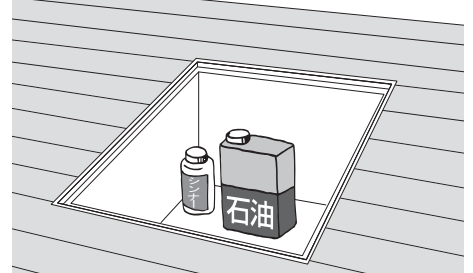

▲ 警告 この表示を無視して、誤った取扱いをすると、使用者が死亡または重傷を負う可能性があります。

▲ 注意 この表示を無視して、誤った取扱いをすると、使用者が傷害を負う可能性、及び物的損害の発生の可能性があります。

⊘ この記号は禁止の行為であることを告げるものです。

! この記号は行為の強制をしたり、指示する内容を告げるものです。

▲ 警告

⊘ お子様だけで、ご使用させないでください。

誤って転落する恐れがあります。

⊘ 絶対に分解・改造しないでください。

転落などの事故の原因となります。

⊘ 石油やシンナーなどの危険物は入れないでください。

(床下収納庫のみ)

爆発や火災などの原因となります。

▲ 注意

⊘ フタを開けた時は、必ず床面に置いてください。

壁に立てかけたりすると、フタが倒れけがをする恐れや破損の原因となります。

⊘ 床下収納庫の中に入らないでください。

(床下収納庫のみ)

収納庫が破損してけがをする恐れがあります。

⊘ 断熱内フタに乗ったり、手をついたりしないでください。

(断熱タイプのみ)

内フタが脱落し、けがをする恐れがあります。

⚠ 注意

❌ 断熱内フタに、シンナー・ベンジンなどでふいたり、殺虫剤をかけたりしないでください。