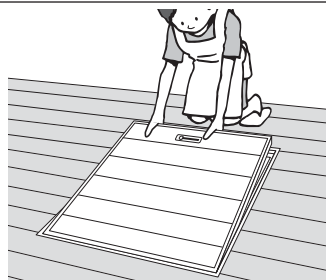

(断熱タイプのみ)

❌ フタの上に物を置いたままにしないでください。

重いものを乗せたままにすると変形する恐れがあります。

❌ フタの上で飛び跳ねたり、衝撃を与えないでください。

床面や枠を傷つける恐れがあります。

❌ 置いたフタの上に乗らないでください。

床面や枠を傷つける恐れがあります。

❗ ご使用後は、フタをすみやかに、かつ確実に閉めてください。

フタにつまずいてけがをする恐れや、開口部に転倒しけがをする恐れがあります。

❗ 取っ手は、開閉時以外は必ず納めた状態にしてください。

取っ手につまずいてけがをする恐れがあります。

❗ フタを閉める際、手足の指などはさみ込まないようにご注意ください。

フタにはさみ込まれけがをする恐れがあります。

❗ 水がこぼれた時は、すみやかに拭き取ってください。

拭き取らないと、床や下地のくすねの原因となります。

お手入れのしかた