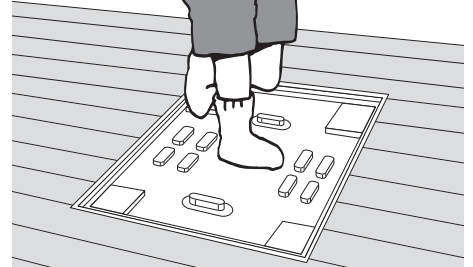

⊘ 床下収納庫の中に入らないでください。

(床下収納庫のみ)

収納庫が破損してけがをする恐れがあります。

⊘ 断熱内フタに乗ったり、手をついたりしないでください。

(断熱タイプのみ)

内フタが脱落し、けがをする恐れがあります。

⚠ 注意

❌ 断熱内フタに、シンナー・ベンジンなどでふいたり、殺虫剤をかけたりしないでください。

(断熱タイプのみ)

❌ フタの上に物を置いたままにしないでください。

重いものを乗せたままにすると変形する恐れがあります。

❌ フタの上で飛び跳ねたり、衝撃を与えないでください。

床面や枠を傷つける恐れがあります。

❌ 置いたフタの上に乗らないでください。

床面や枠を傷つける恐れがあります。

❗ ご使用後は、フタをすみやかに、かつ確実に閉めてください。